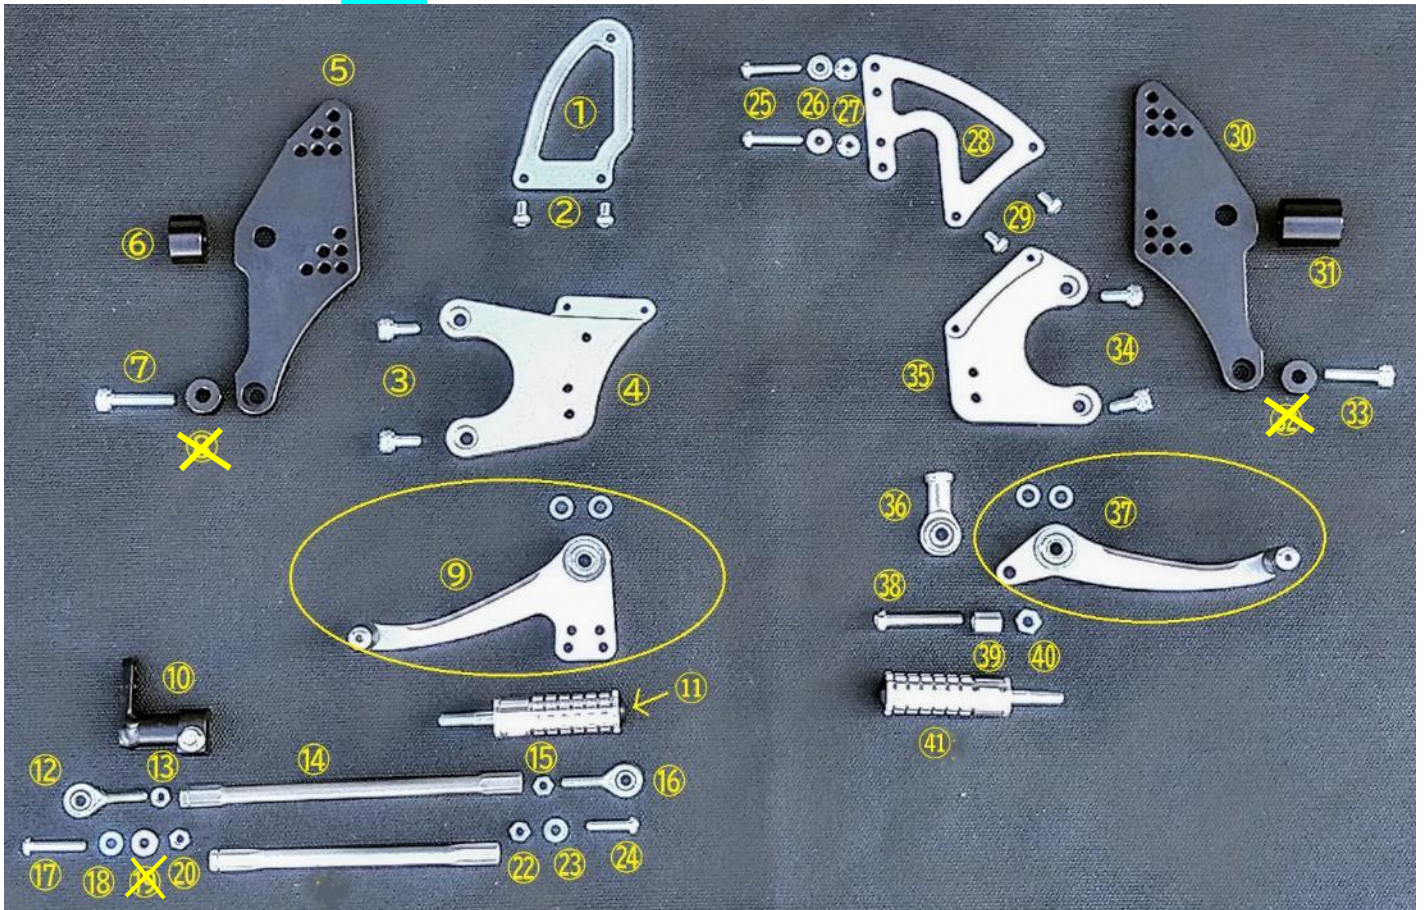

4速 GROM レーシングステップキット

画像 No.	パーツ名	数	本体価格
1	ヒールストッパー	1	¥4,000
2	丸キャップボルト6φ×10	2	¥150
3	丸キャップボルト8φ×15	4	¥200
4	L側ステッププレート	1	¥7,800
5	L側アダプター	1	¥7,200
6	アルミカラー 12×28×4.5	1	¥500
7	キャップボルト8φ×20	1	¥200
9	チェンジペダル	1	¥8,400
10	チェンジアーム40mm	1	¥5,000
11	ステップバー	1	¥2,700
12	ピロボール逆 6mm	1	¥2,800
13	逆ナット 6mm	1	¥100
14-1	チェンジロッド(正)190	1	¥4,500
14-2	チェンジロッド(逆)160	1	¥4,500
15	正ナット 6mm	1	¥100
16	ピロボール正 6mm	1	¥2,800
17	丸キャップボルト6mm×25	1	¥150
18	ワッシャー 6mm	2	¥30
20	ナット 6mm	1	¥100
22	ナット 6mm	1	¥100
23	ワッシャー 6mm	2	¥30
24	丸キャップボルト6mm×25	1	¥150

画像 No.	パーツ名	数	本体価格
25	丸キャップボルト6mm×30	2	¥150
26	アルミカラー14×6×05	2	¥250
27	フランジナット 6mm	2	¥100
28	マスターシリンダーステー	1	¥5,000
29	丸キャップボルト6mm×10	2	¥150
30	R側アダプター	1	¥7,200
31	アルミカラー12×28×23.5	1	¥500
33	キャップボルト×8φ×20	1	¥200
34	丸キャップボルト8φ×15	2	¥200
35	R側ステッププレート	1	¥7,800
36	ピロボール8mm	1	¥3,380
37	ブレーキペダル	1	¥8,400
38	キャップボルト8×40	1	¥200
39	アルミカラー14×8×15	1	¥300
40	正ナット 8mm	1	¥100
41	ステップ(8mmタイプ)	1	¥2,700